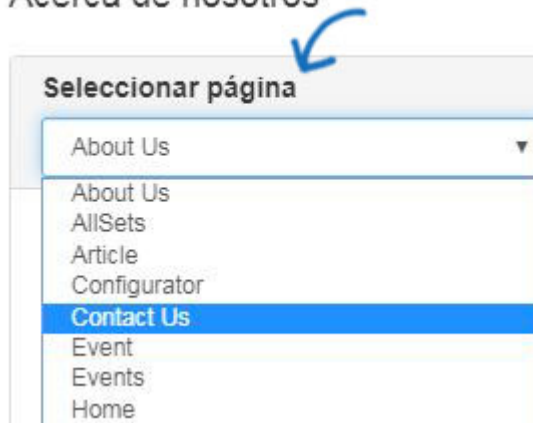

2. A continuación, utilice el menú desplegable Seleccionar página para elegir qué página desea actualizar. Puede usar el menú desplegable Seleccionar página para seleccionar la página.

Acerca de nosotros