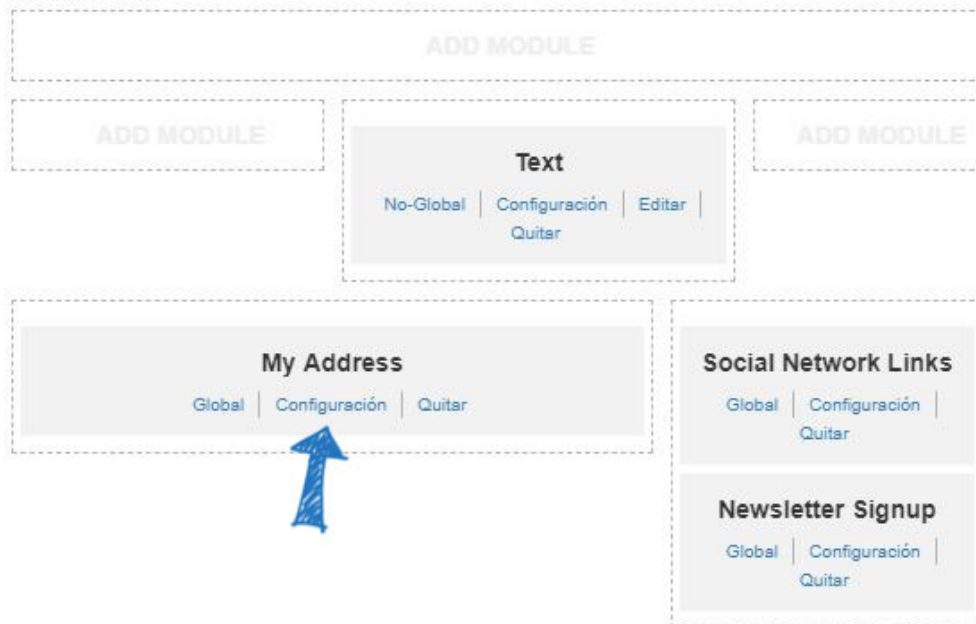

**Nota:** Puede aparecer una notificación que garantice que entiende que realizar cambios en esta área puede provocar una pérdida de características y funcionalidad. Haga clic en Aceptar.

Para eliminar el mapa, siga estos pasos

1. Seleccione la pestaña Editar página en el área Administrar páginas.

2. A continuación, utilice el menú desplegable Seleccionar página para elegir qué página desea actualizar. Puede usar el menú desplegable Seleccionar página para seleccionar la página.

Acerca de nosotros

3. Desplácese por las secciones disponibles hasta que vea el módulo "Mi dirección" y luego haga clic en el enlace Configuración. Si el módulo se establece en "Global", significa que está configurado para mostrarse en todas las páginas de su sitio. Por lo tanto, al realizar un cambio en la configuración se actualizará el módulo para todas las páginas de su sitio. Los módulos que son "No globales" se configuran para mostrarse en la página individual, por lo que cualquier cambio en los módulos no globales se guardará solo para la página que haya seleccionado.

Pie de página

4. En la ventana Configuración del módulo, utilice el menú desplegable Mostrar mapa para seleccionar Falso. A continuación, haga clic en el botón Guardar.

Module Settings ×

Mostrar mapa	False
Altura del mapa	190
Ancho del mapa	300
Mostrar dirección	True
En línea	False
Mostrar nombre de la compañía	False