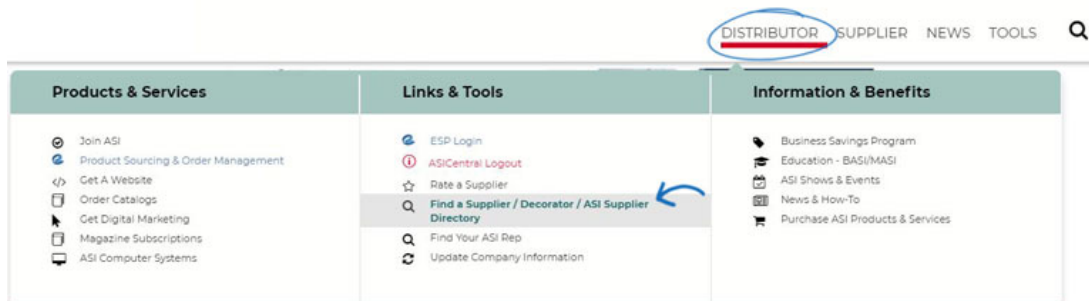

Soporte de Producto > My ASI > Manage Services > ¿Cómo puedo buscar proveedores o decoradores en ASI Central?

¿Cómo puedo buscar proveedores o decoradores en ASI Central?

Tamika C - 2019-01-11 - Manage Services

ASI los miembros del distribuidor pueden buscar la información de contacto proveedores o decoradores en [asi central](#).

Mantenga el mouse sobre el distribuidor y luego haga clic en el vínculo buscar un proveedor/decorador/ASI del directorio de proveedores.

Si no [ha iniciado sesión en asi central](#), se le pedirá que lo haga en este momento.

Una vez que haya iniciado sesión, seleccione el tipo de miembro para el que desea buscar. Luego, ingresa cualquier información que sepas sobre la compañía, como su número de ASI o nombre de la compañía y luego haz clic en buscar. Si usted está buscando sólo 4 y 5 proveedores de estrellas, haga clic en la casilla de verificación en la parte inferior.